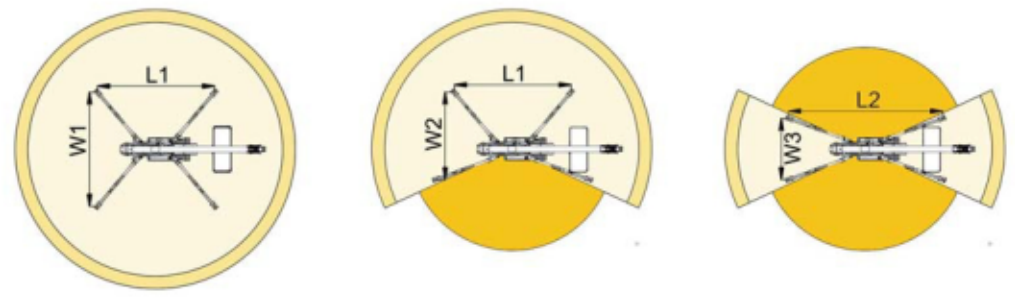

**82ft** ↑  
**43ft 4in** →  
**550 lb** 👤 👤

39ft 4in	43ft 4in	24ft 7in	L1	L2	W1	W2	W3
550 lb	264 lb	264/550 lb	16ft 4in	21ft 6in	15ft 11in	12ft 3in	8ft 7in

**BI-ENERGY**  
Diesel+AC

TSJ 82 82ft 43ft 4in 550 lb 170° 660° 5ft 11inx2ft 4in 90°+80° 8ft 7in-15ft 11in 32% 36% 0,62 mph 8708 lb 5844 lb 34,25 psf 70,59 psf