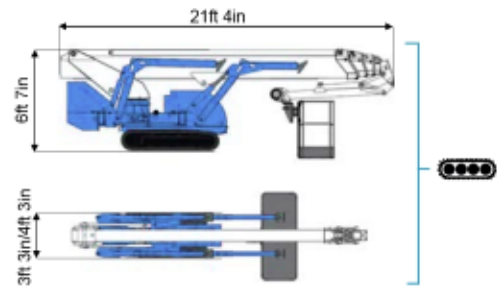

**82ft** ↑  
**43ft 4in** →  
**550 lb** 👤 👤

39ft 4in	43ft 4in	24ft 7in	L1	L2	W1	W2	W3
550 lb	264 lb	264/550 lb	16ft 4in	21ft 6in	15ft 11in	12ft 3in	8ft 7in

**BI-ENERGY**  
Diesel+AC

TSJ 82 82ft 43ft 4in 550 lb 170° 660° 5ft 11inx2ft 4in 90°+80° 8ft 7in-15ft 11in 32% 36% 0,62 mph 8708 lb 5844 lb 34,25 psf 70,59 psf