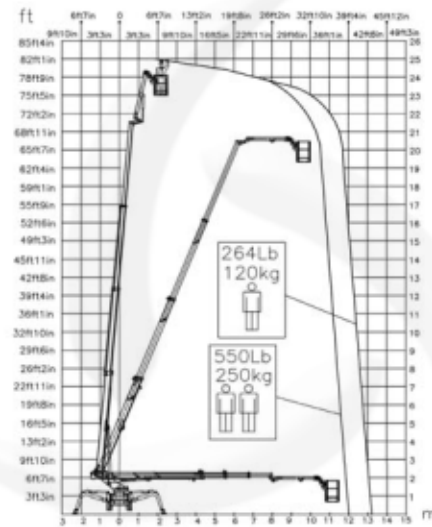

**82ft** ↑  
**43ft 4in** →  
**550 lb** 👤 👤

39ft 4in	43ft 4in	24ft 7in	L1	L2	W1	W2	W3
550 lb	264 lb	264/550 lb	16ft 4in	21ft 6in	15ft 11in	12ft 3in	8ft 7in

**BI-ENERGY**  
Diesel+AC

TSJ 82 82ft 43ft 4in 550 lb 170° 660° 5ft 11inx2ft 4in 90°+80° 8ft 7in-15ft 11in 32% 36% 0,62 mph 8708 lb 5844 lb 34,25 psf 70,59 psf